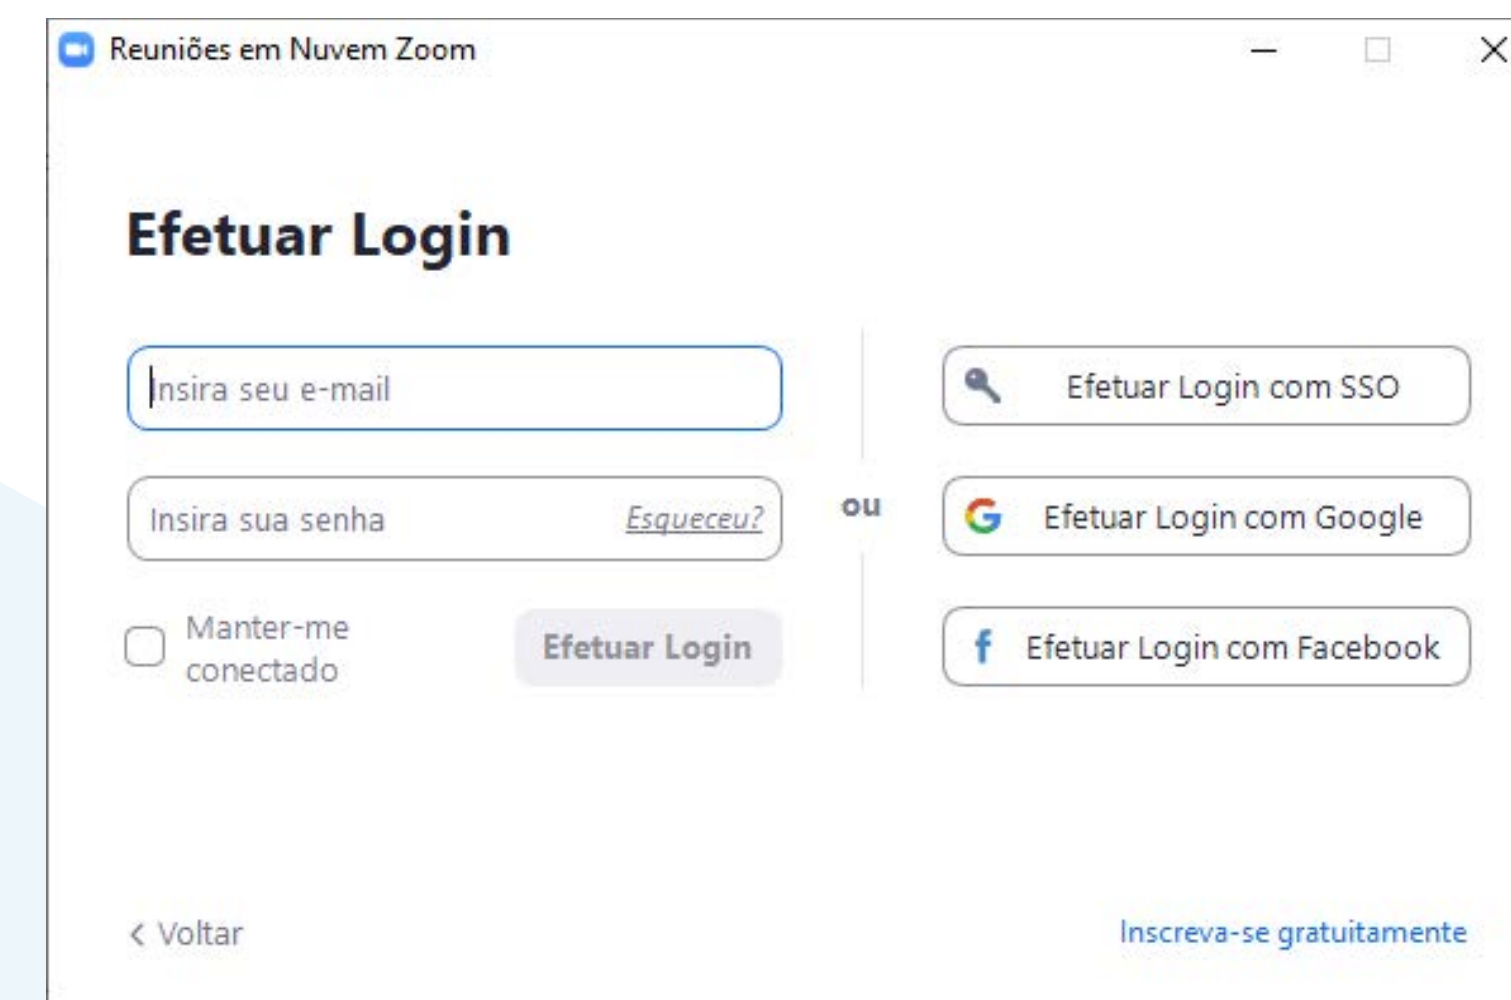

zoom

COMO RECUPERAR A SENHA

ABRA O ZOOM E CLIQUE
EM “EFETUAR LOGIN”.

EM SEGUIDA, NO CAMPO
“INSIRA SUA SENHA”,
CLIQUE EM “ESQUECEU?”.

03

NA PÁGINA “ESQUECEU SUA SENHA?”, DIGITE O ENDEREÇO DE E-MAIL, CLIQUE EM “NÃO SOU UM ROBÔ” E DEPOIS EM “ENVIAR”.

UM LINK DE REDEFINIÇÃO DE SENHA SERÁ ENVIADO AO E-MAIL INFORMADO.

04

ABRA O E-MAIL DE REDEFINIÇÃO DE SENHA E CLIQUE NO LINK “CLIQUE AQUI PARA ALTERAR SUA SENHA”.

05

Zoom SOLUÇÕES PLANOS E PREÇOS REALIZAR UMA REUNIÃO